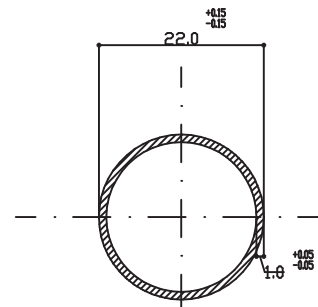

SCALE 1:2

SECTION A-A

SECTION C-C

SCALE 1:1

SECTION B-B

SCALE 1:1

WIDTH 'L'	PIPE CENTRE 'Y'
600	550

bauhaus

DESIGN

DE60X111C

Towel warmer 600w x 1110h straight chrome