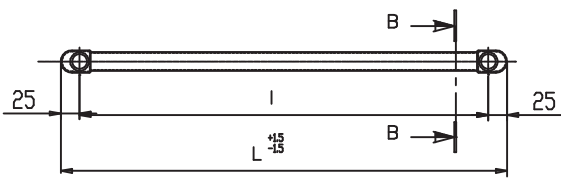

SCALE 1:2

SECTION A-A

SECTION C-C

SCALE 1:1

SECTION B-B

SCALE 1:1

WIDTH 'L'	PIPE CENTRE 'Y'
600	550

bauhaus

DESIGN

DE60X111C

Towel warmer 600w x 1110h straight chrome