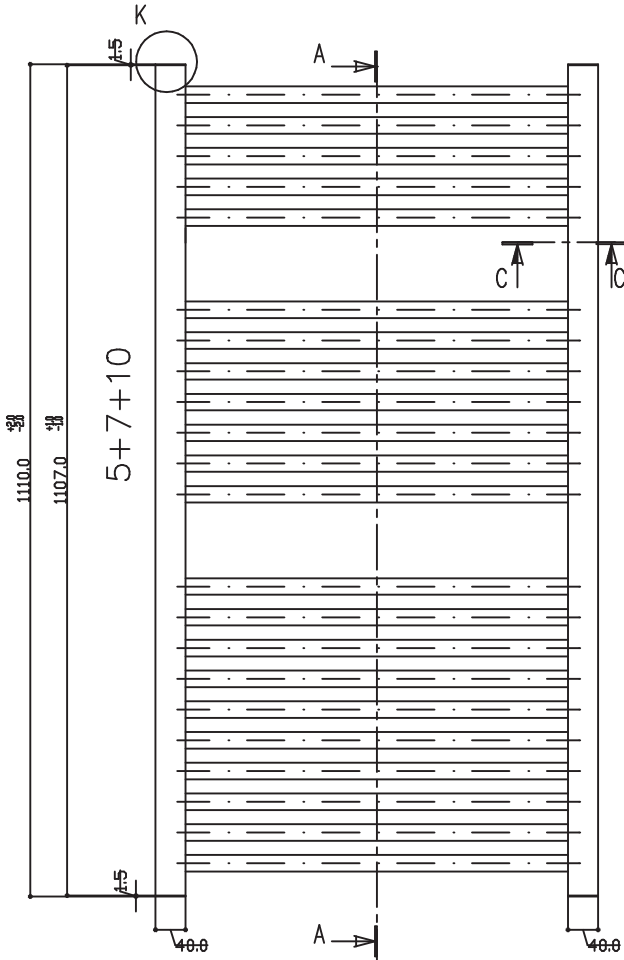

SCALE 1:2

SECTION A-A

SECTION C-C

SCALE 1:1

SECTION B-B

SCALE 1:1

WIDTH 'L'	PIPE CENTRE 'Y'
600	550

bauhaus

DESIGN

DE60X111C

Towel warmer 600w x 1110h straight chrome