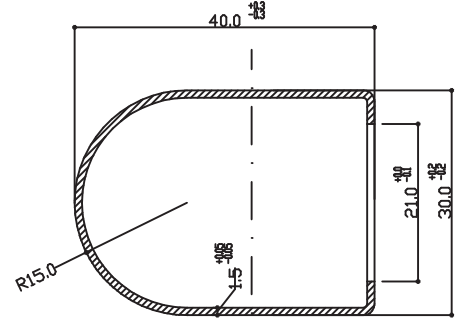

SCALE 1:2

SECTION A-A

SECTION C-C

SCALE 1:1

SECTION B-B

SCALE 1:1

WIDTH 'L'	PIPE CENTRE 'Y'
600	550

bauhaus

DESIGN

DE60X111C

Towel warmer 600w x 1110h straight chrome