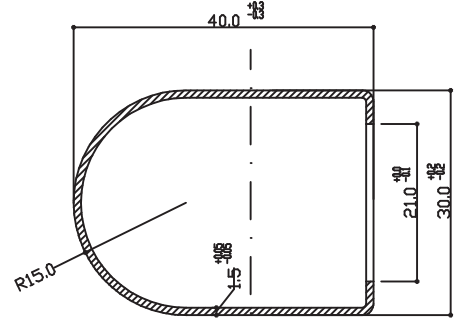

SCALE 1:2

SECTION A-A

SECTION C-C

SCALE 1:1

SECTION B-B

SCALE 1:1

WIDTH 'L'	PIPE CENTRE 'I'
600	550

bauhaus

DESIGN

DE60X143C

Towel warmer 600w x 1430h straight chrome