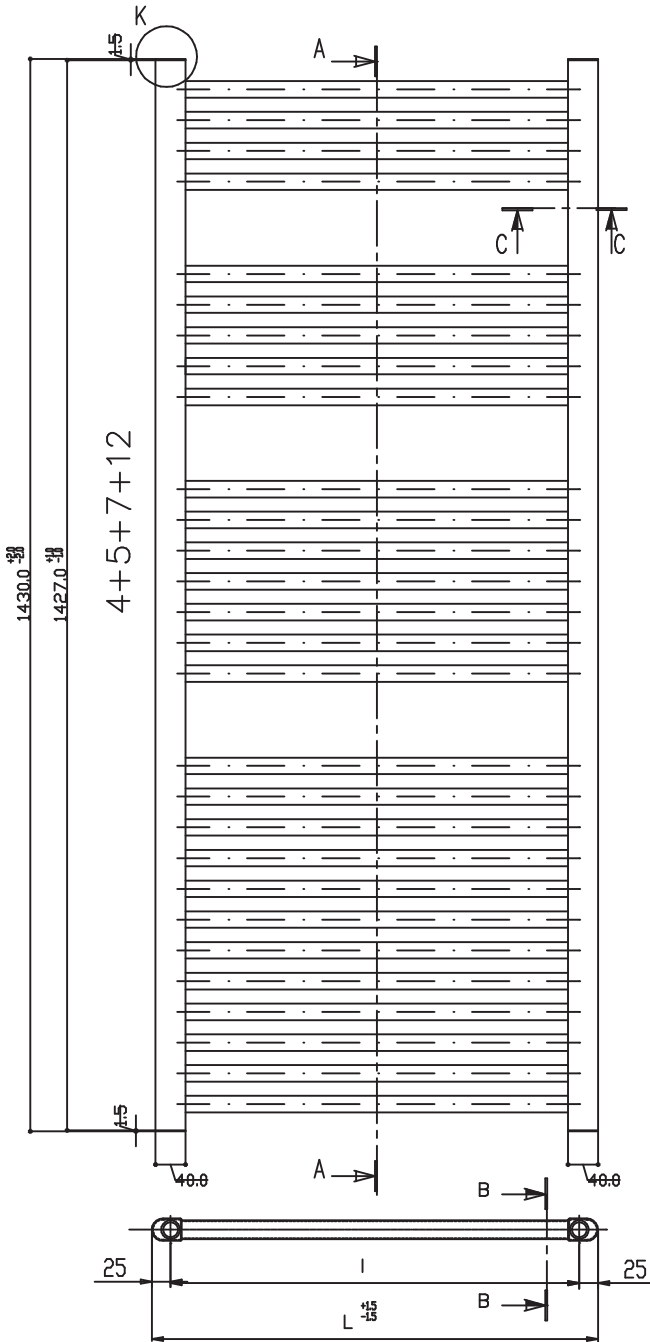

SCALE 1:2

SECTION A-A

SECTION C-C

SCALE 1:1

SECTION B-B

SCALE 1:1

WIDTH 'L'	PIPE CENTRE 'I'
600	550

bauhaus

DESIGN

DE60X143C

Towel warmer 600w x 1430h straight chrome