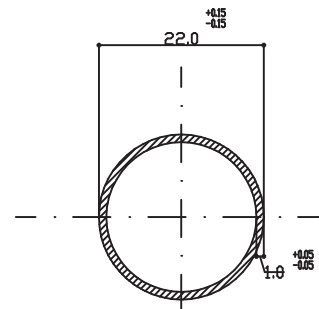

SCALE 1:2

SECTION A-A

SECTION C-C

SCALE 1:1

SECTION B-B

SCALE 1:1

WIDTH 'L'	PIPE CENTRE 'I'
600	550

bauhaus

DESIGN

DE60X143C

Towel warmer 600w x 1430h straight chrome